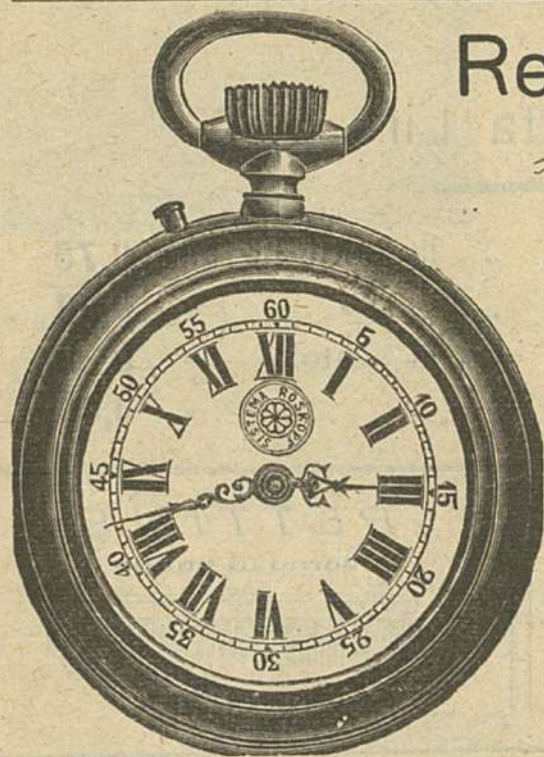

Altezza centim. 60 **L. 1,10** al metro - Altezza centim. 70 **L. 1,30** al metro

Remontoir sistema ROSKOPF

SUCCESSO MONDIALE

Questo Remontoir è in metallo argenteo-inalterabile, grande come il disegno, ultima perfezione, *la molla non si rompe mai*, perchè ha un congegno di sicurezza che da lo scatto quando è tutto carico.