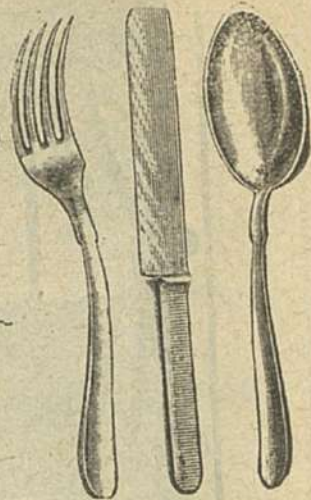

Non piacendo la merce viene restituita

Quadrato certo per chi compra

Per non essere ingannati, scrivere ai Magazzini Provvidenza - Bologna

Posateria Argentea per tavola

POSATE DA TAVOLA

in metallo bianco argenteo inalterabile

Cucchiaino, forchetta e coltello **L. 2,20** (tre pezzi)

Cucchiaino **L. 2,20**

Trinciante e forchettone **L. 6,70** (due pezzi)

Cucchiaini da Caffè

6 con astuccio	L. 2,90
6 senza astuccio	" 1,70
12 con astuccio	" 4,80
12 senza astuccio	" 3,30