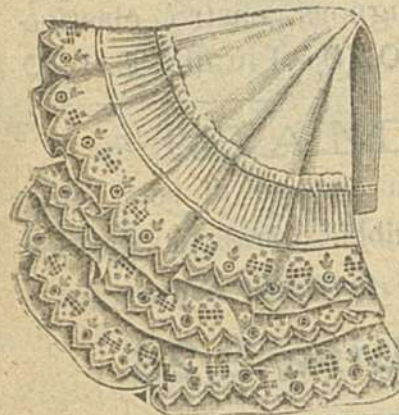

L. 1,90 *l'una*

6 CAMICIE a scelta per sole **L. 11**

CALZE PER SIGNORA

uso [lana Cannelè, pesanti, senza cucitura, punta e tallone rinforzata, color nero o cuoio

Lire 0,95

il paio

50 - **MUTANDE** per Signora in Madapolam uso tela Olanda **L. 2,50**