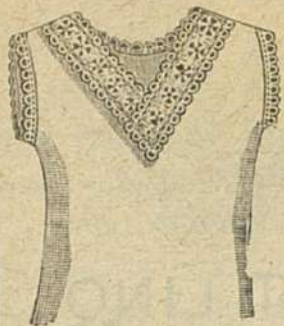

Tutte le Commissioni vanno indirizzate ai Magazzini Provvidenza - Bologna

GUARDARSI DALLE IMITAZIONI

Modello N. 1