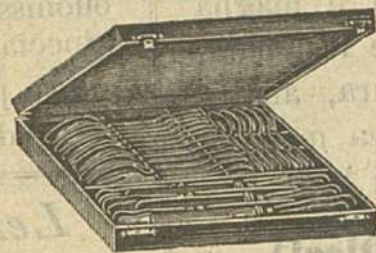

Cucchiaino, forchetta e coltello **L. 2,20** (tre pezzi)

Cucchiaino **L. 2,20**

Trinciante e forchettone **L. 6,70** (due pezzi)

Cucchiaini da Caffè

6 con astuccio	L. 2,90
6 senza astuccio	" 1,70
12 con astuccio	" 4,80
12 senza astuccio	" 3,30

SERVIZI DA TAVOLA

Per 6 persone

6 cucchiaini
6 forchette
6 coltelli

L. 12,90

Con elegante astuccio **L. 3,75 in più** | Con elegante astuccio **L. 4,75 in più**

Per 12 persone

12 cucchiaini
12 forchette
12 coltelli