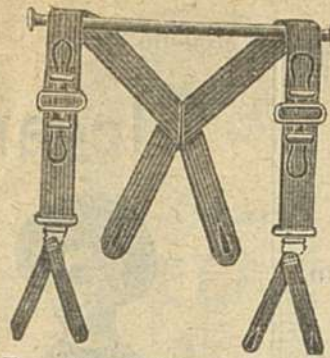

In tela al prato

L: 1,90

In tela di lino

L. 2,50

Indicare la lunghezza e la circonferenza
della cintura.

717 - BRETELLE in tessuto
elastico uso seta con fibbie in
metallo bianco.

Occasione L. 0,90

520 - BRETELLE finissime,
sistema brevettato.